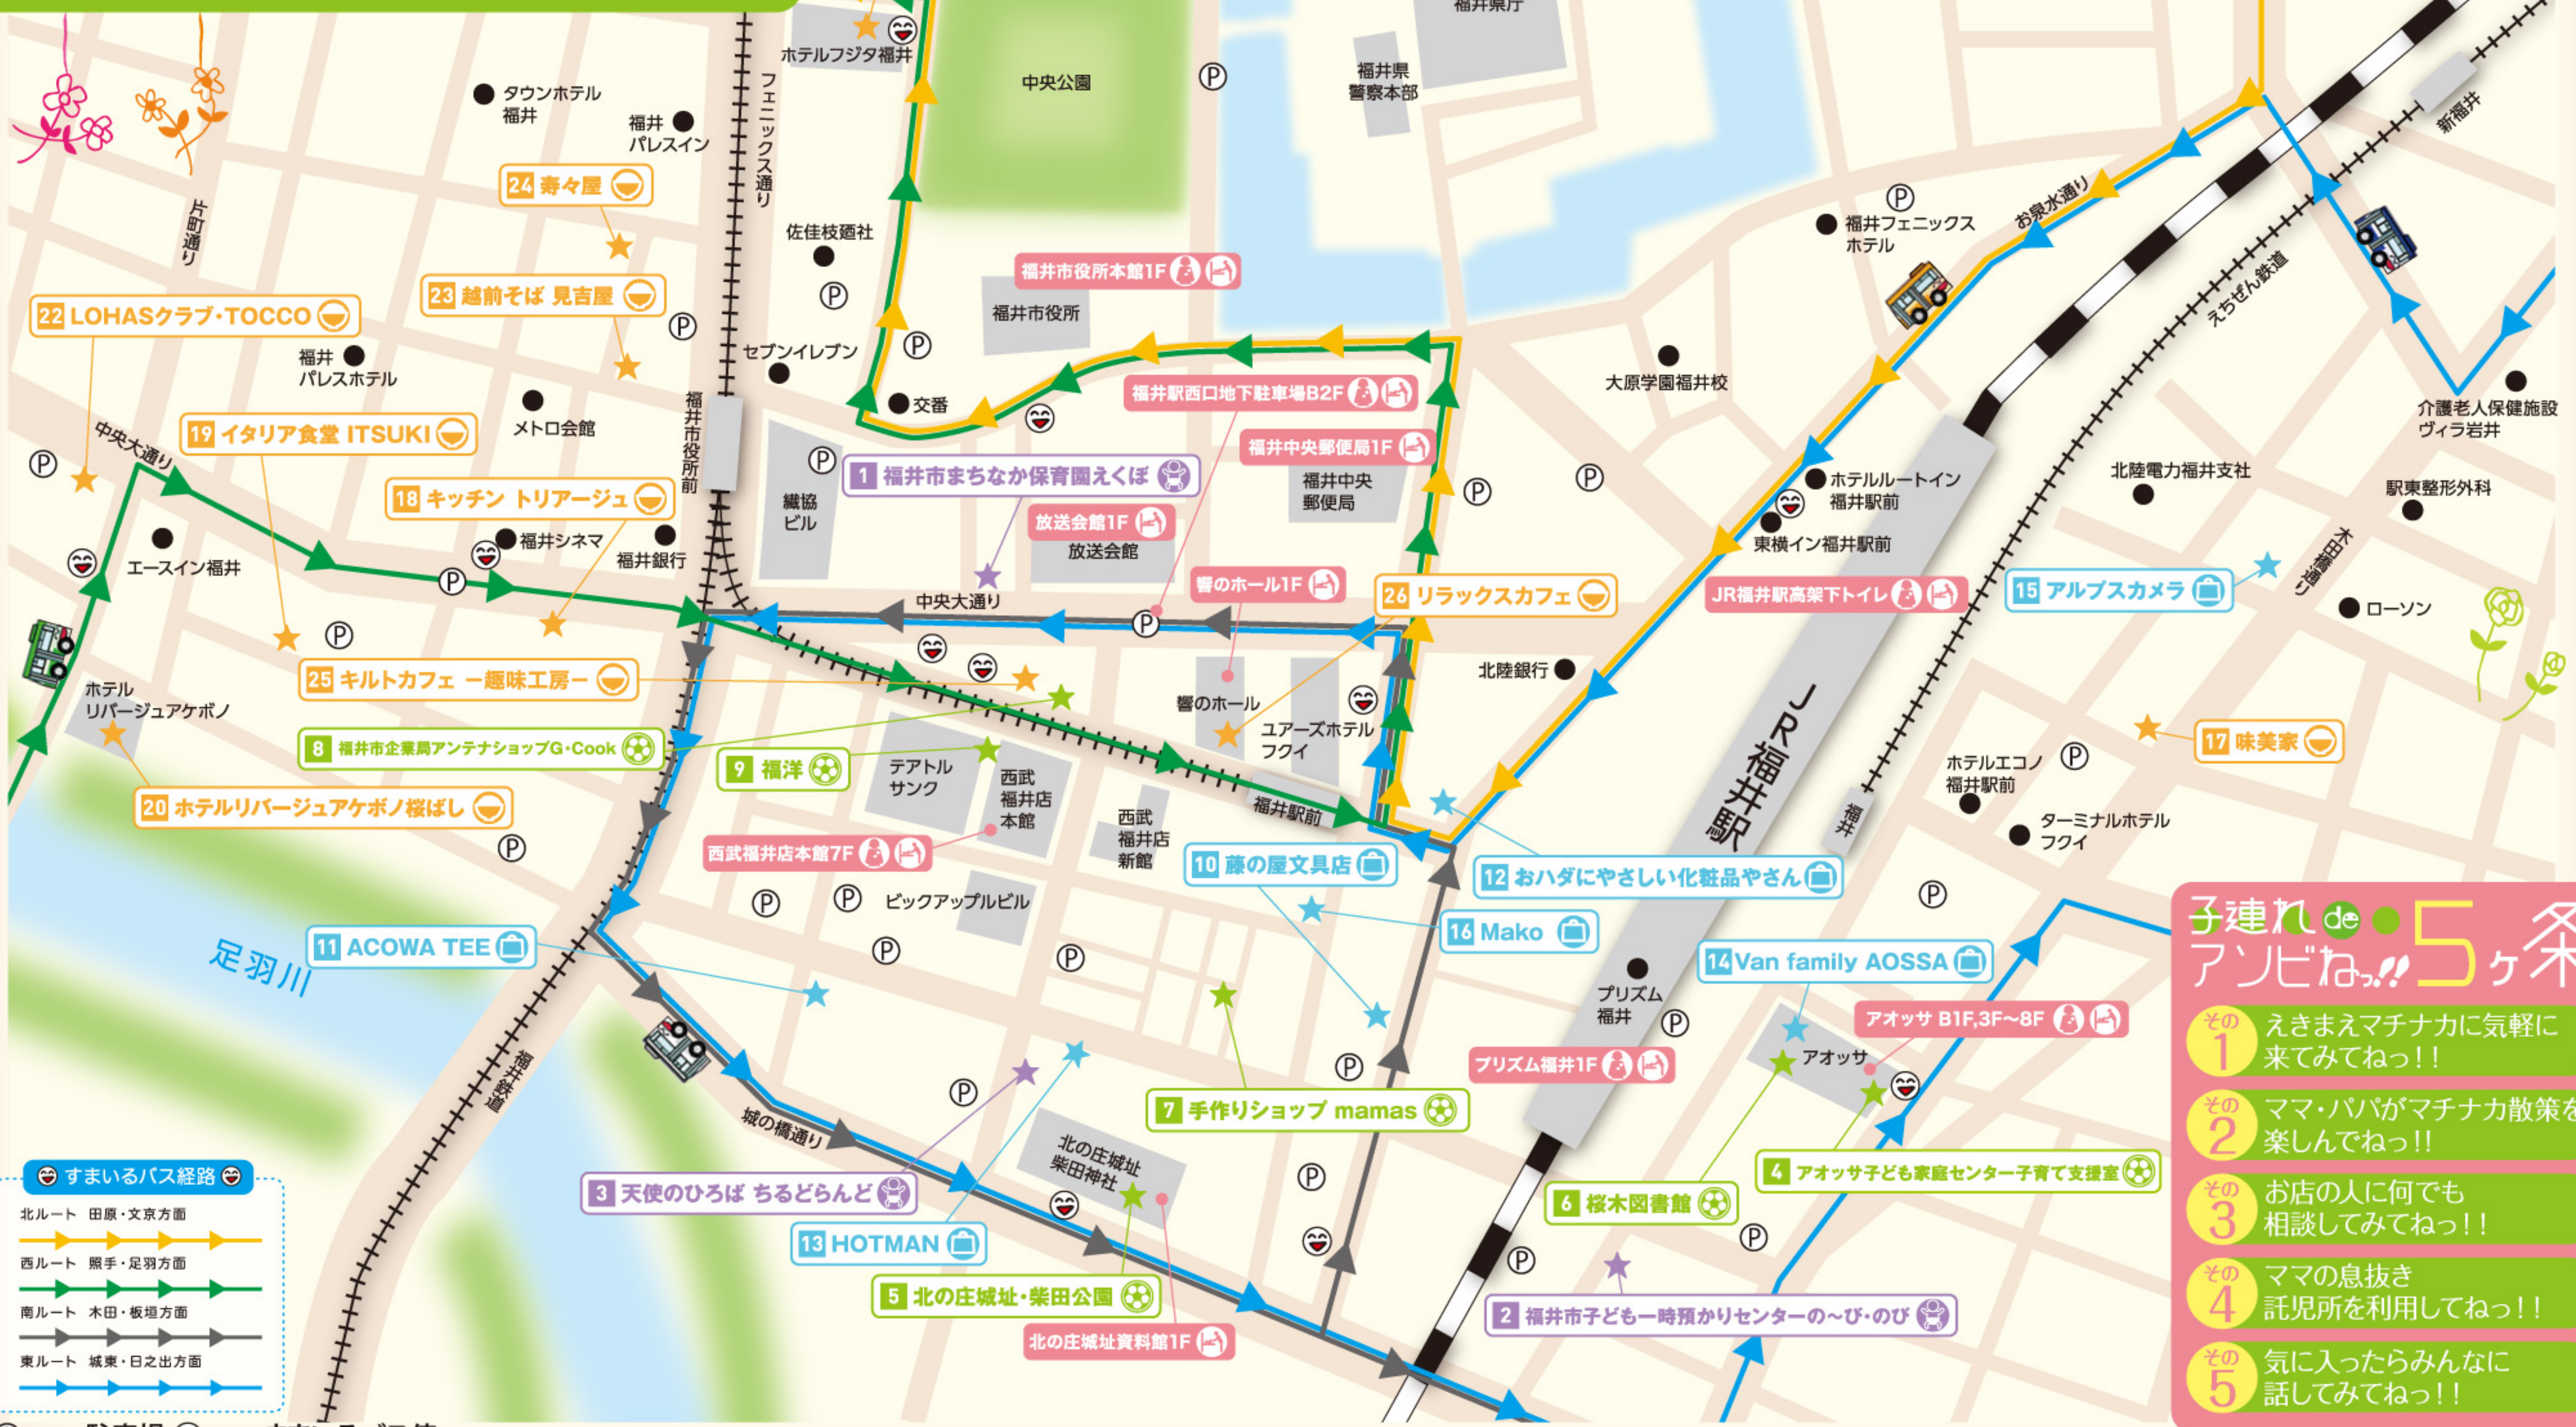

託児所 Nursery ショップ Shop
遊び学ぶ Play&Study 飲食 food
おむつ交換 授乳室

★MAP情報は、「アソビねっ!」にも掲載中!!

アソビねっ

検索

<http://www.asobine.com/>

すまいるバス経路

- 北ルート 田原・文京方面
- 西ルート 照手・足羽方面
- 南ルート 木田・板垣方面
- 東ルート 城東・日之出方面

(P) 駐車場 (バス) すまいるバス停

子連れ de アソビねっ! 5ヶ条

- その1 えきまえマチナカに気軽にきてみてねっ!!
- その2 ママ・パパがマチナカ散策を楽しんでねっ!!
- その3 お店の人に何でも相談してみてねっ!!
- その4 ママの息抜き 託児所を利用してねっ!!
- その5 気に入ったらみんなに話してみてねっ!!